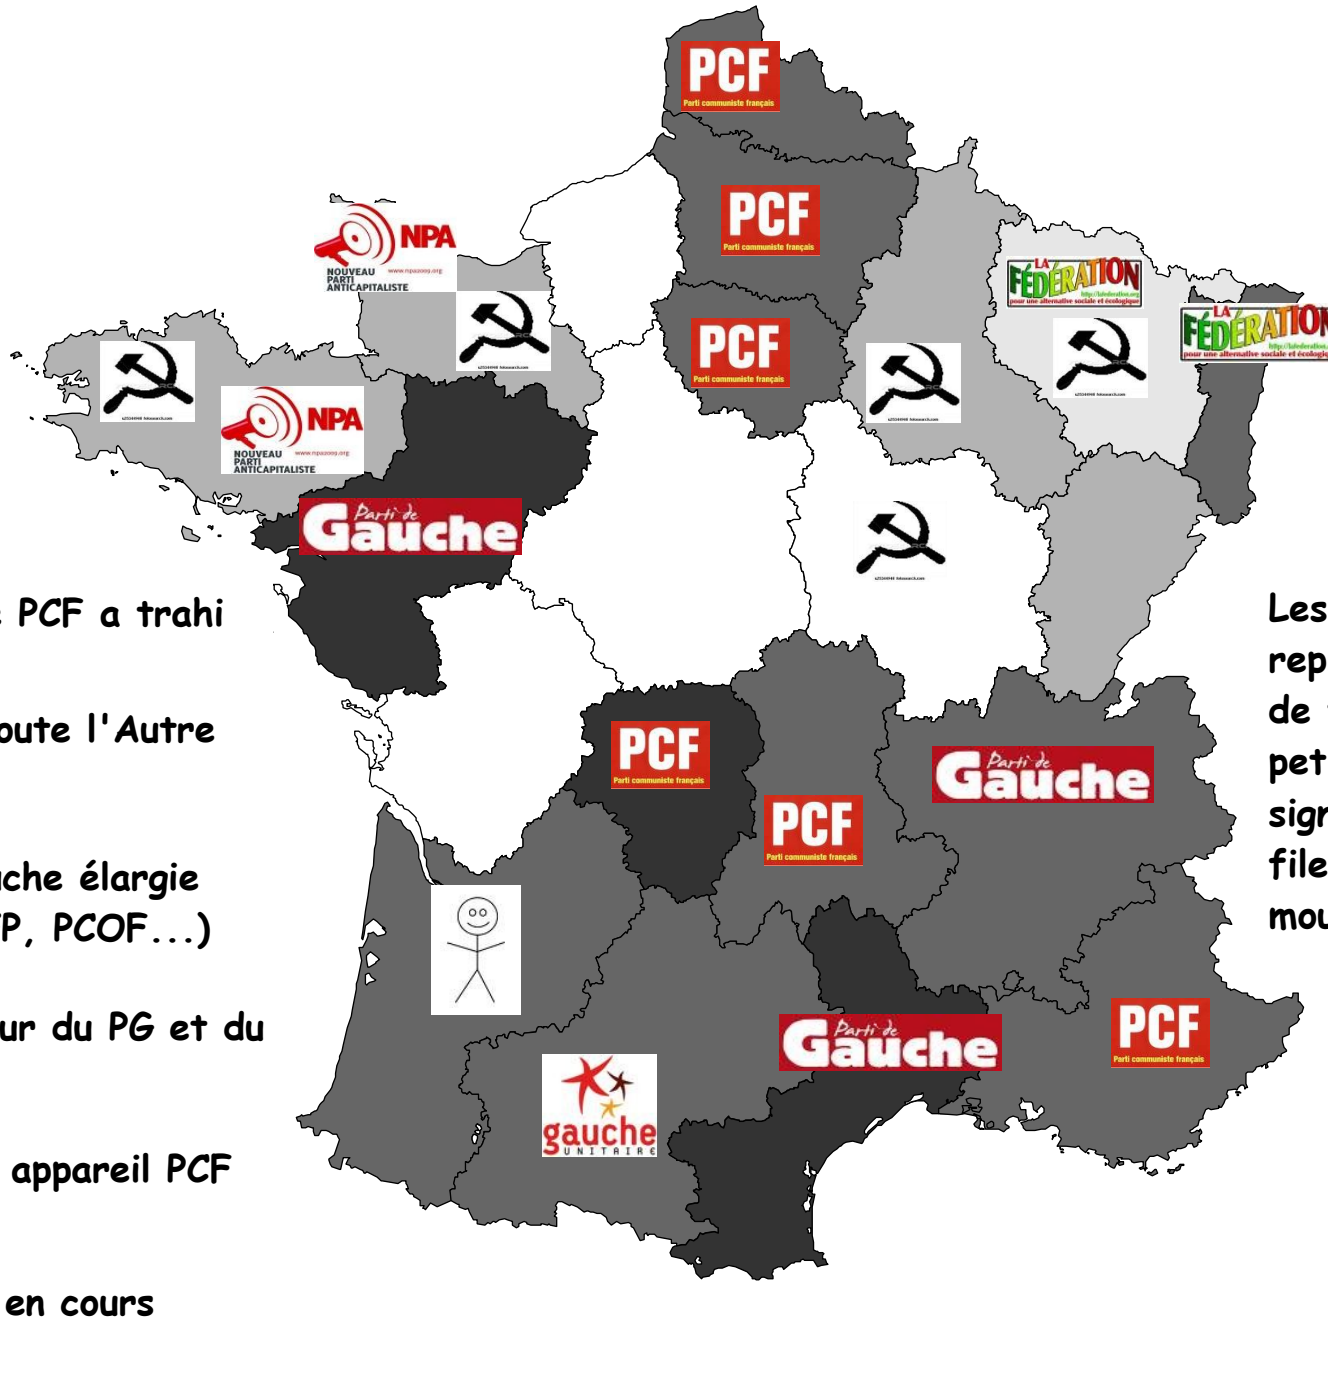


 Régions où le PCF a trahi pour le PS

 Alliance de toute l'Autre Gauche

 Front de Gauche élargie ( FASE, MPEP, PCOF...)

 Alliance autour du PG et du NPA

 Alliance sans appareil PCF ni NPA

 Négociations en cours

Les logos représentent le chef de file régional. Le petit bonhomme signifie que le chef de file est issu du mouvement social